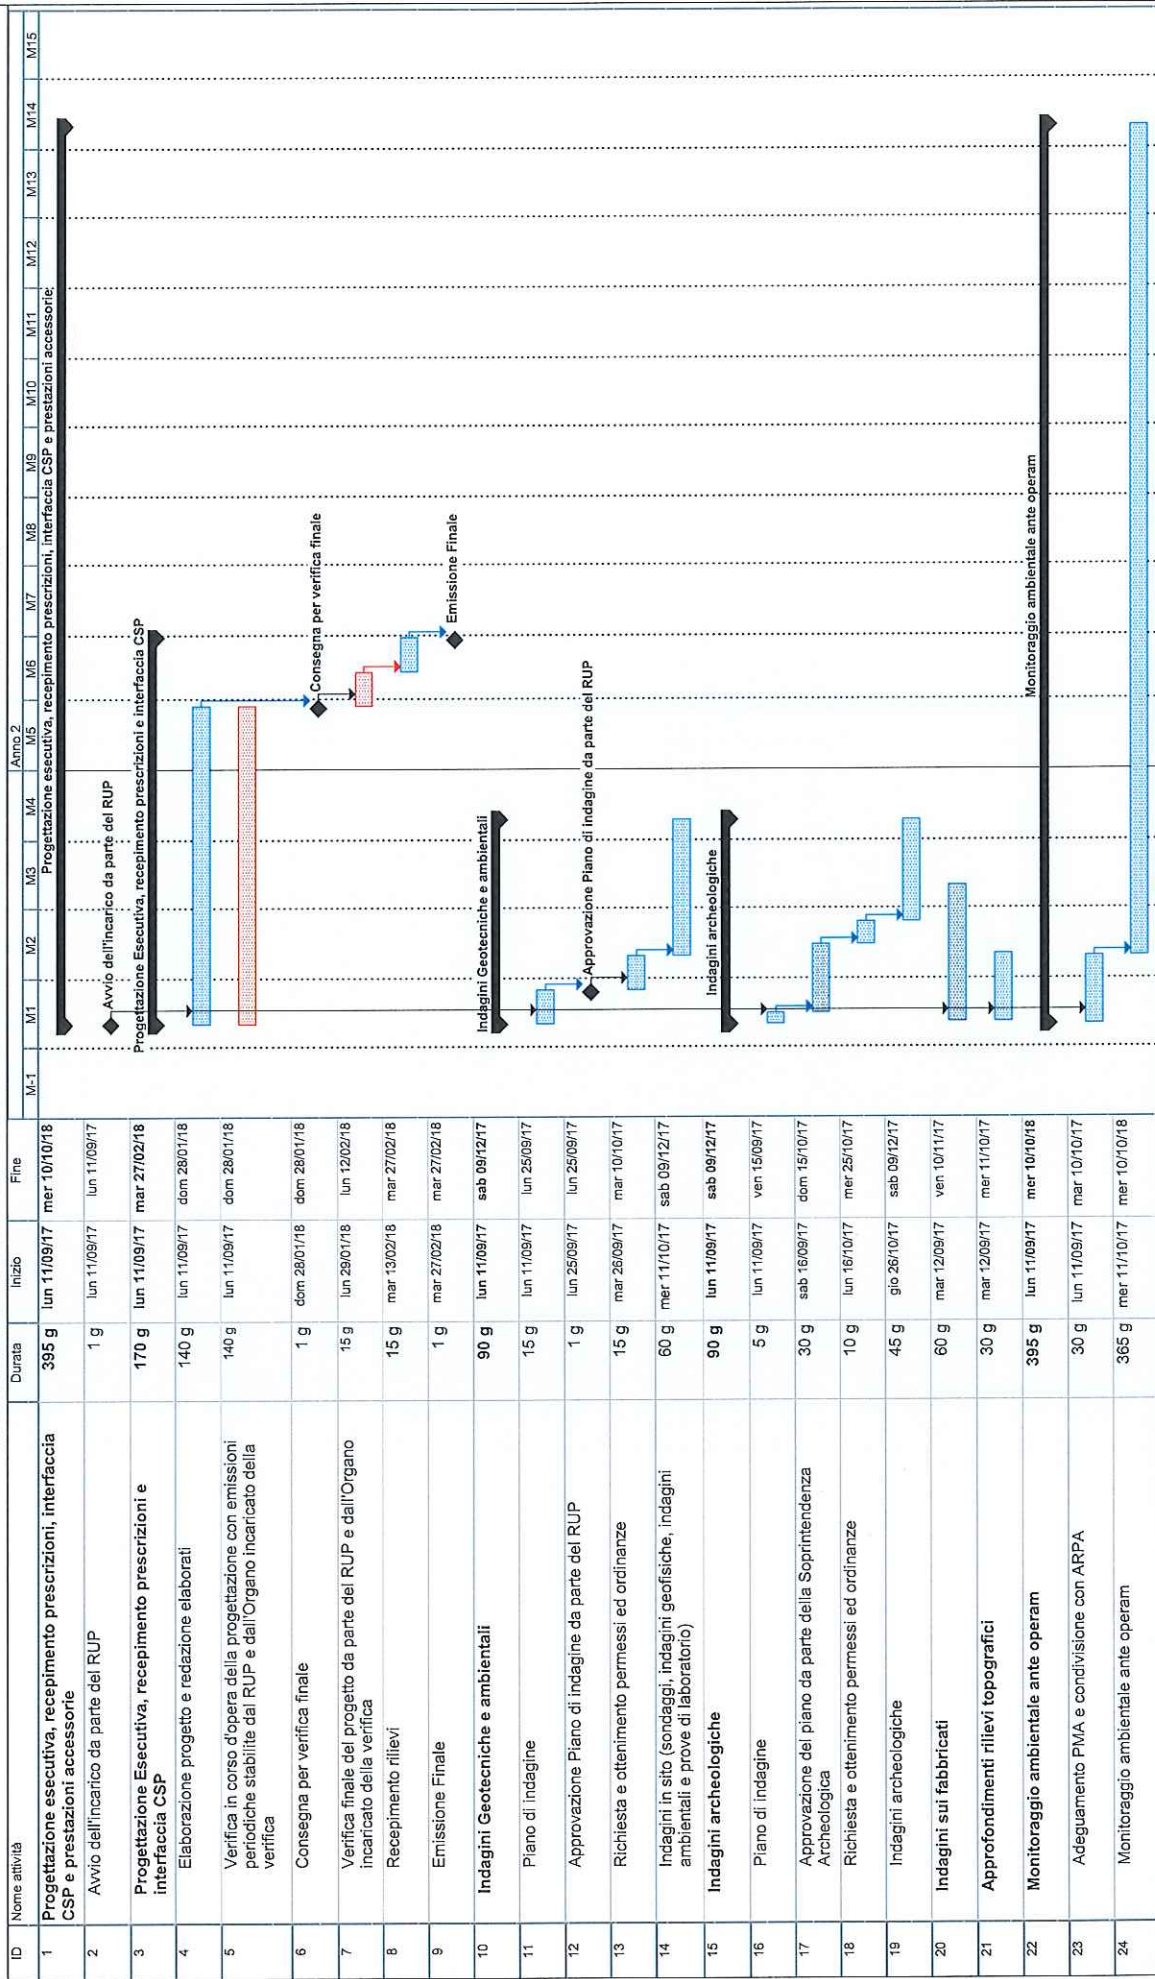

METROPOLITANA AUTOMATICA DI TORINO
 LINEA 1 - PROLUNGAMENTO OVEST - CASCINE VICA
 Lotto Funzionale 1. Fermi - Collegno Centro

PROGRAMMA DI DETTAGLIO DELLA PROGETTAZIONE ESECUTIVA E DELLE PRESTAZIONI ACCESSORIE

Data: ven 22/09/17

Attività oggetto d'incarico

Attività non oggetto dell'incarico

Cardine

Riepilogo